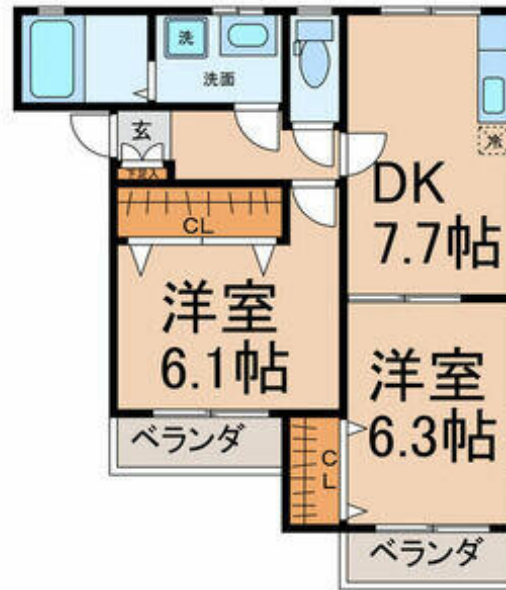

貸アパート

中水野駅

メゾン椿 2 2A

間取り
2DK

専有面積
47.75㎡

築年月
2002年02月

チェックポイント！

主要採光面：南向き,高齢者相談,角部屋,B・T別,追焚機能,トイレ,温水洗浄便座,シャワー付洗面化粧台,シューズボックス,室内洗濯機置場,洗濯機置場,給湯,プロパンガス,CATV,インターネット使用料無料,モニタ付インターホン,バルコニー

物件種目	貸アパート
最寄駅	中水野
間取タイプ	2DK
賃料	55,000円
借付条件	礼金なし 敷金2.75万円 保証金なし

物件所在地	愛知県瀬戸市本郷町		
交通	愛知環状鉄道 中水野 徒歩18分		
建物	建物名	メゾン椿 2 2A	
	構造・規模	木造 2階建/2階部分	
	使用部分積	47.75㎡	
	間取内訳	洋6.1・洋6.3・DK7.7	
築年月	2002年02月	契約期間	2年
管理費等	3,500円/月 共益費なし 雑費なし		
駐車場	有 4,400円/月		
現況	空家	入居可能時期	即時
設備	B・T別,追焚機能,トイレ,温水洗浄便座,シャワー付洗面化粧台,シューズボックス,室内洗濯機置場,洗濯機置場,給湯,プロパンガス,CATV,インターネット使用料無料,モニタ付インターホン,バルコニー		
保険等	要 2年1,000円		
備考	お問合せ番号 931842-2Aイオン瀬戸みずの店へ徒歩5分、コンビニへ徒歩9分、ドラッグストアへ徒歩12分、ホームセンターへは徒歩11分の便利なエリアです!無料高速インターネット導入物件!コミュニティ光! CATV料:650円/月 保険料:1,000円/月 更新料:新賃料0.5ヶ月 賃貸保証:加入要【JACCS】[初回保証料]1万円、【全保連】[初回保証料]賃料等合計額の50%年間保証料1万円 鍵交換代等:有 19,800円~ 利用駅1:愛知環状鉄道 瀬戸市 徒歩27分 利用駅2:名鉄瀬戸線 新瀬戸 徒歩27分		